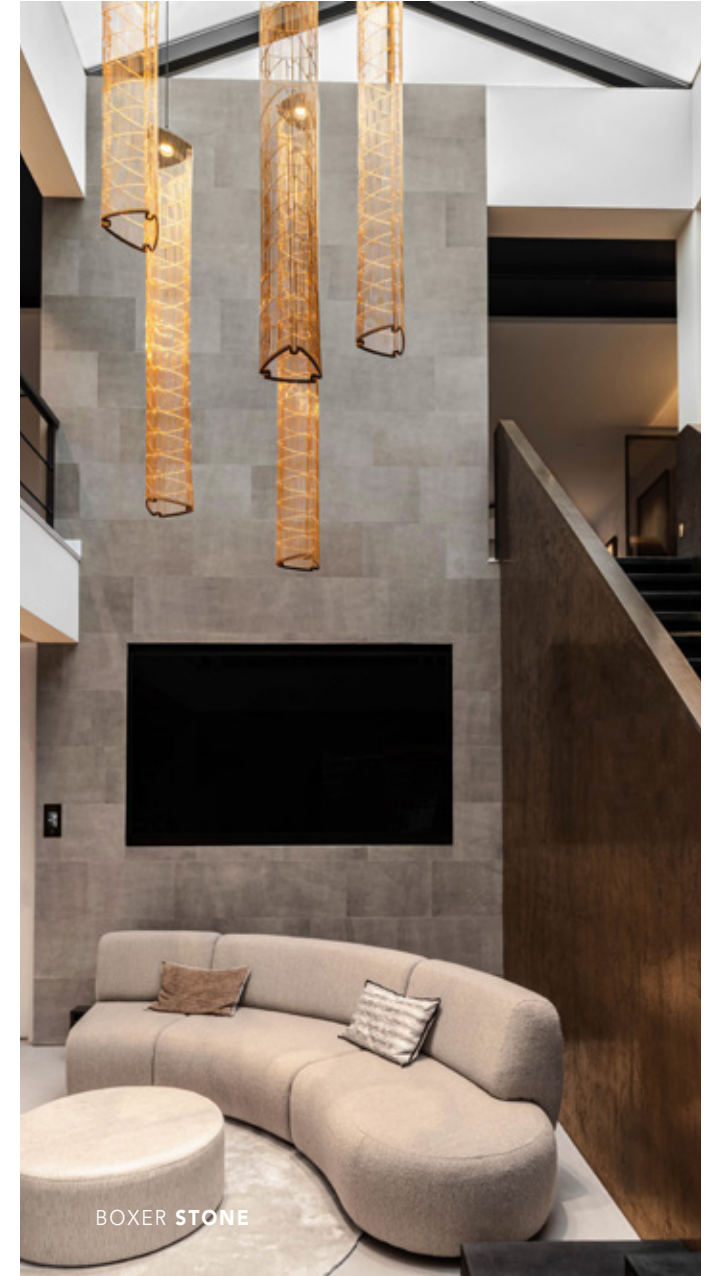

BOXER STONE