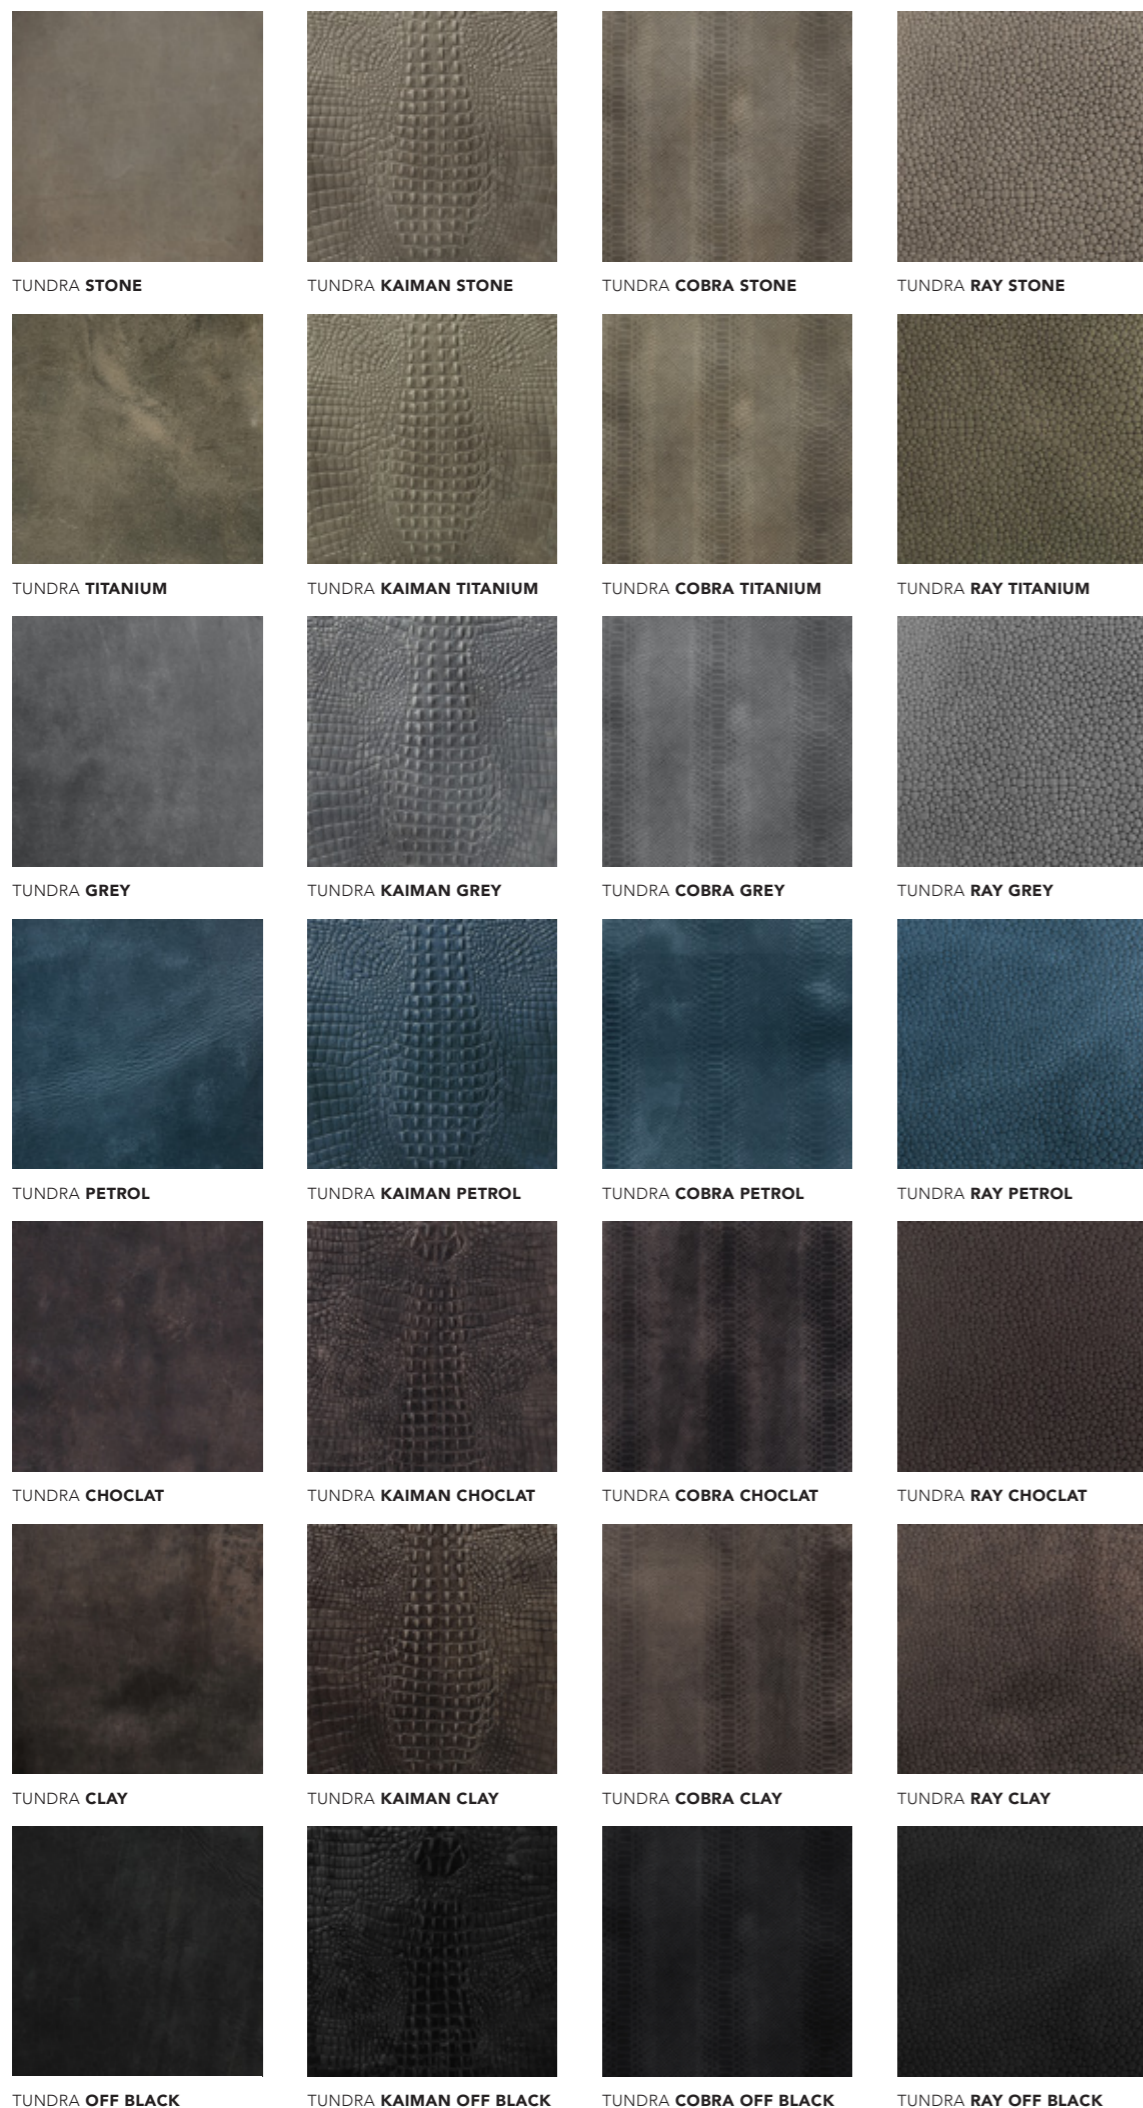

# TUNDRA

TUNDRA **STONE**

TUNDRA **KAIMAN STONE**

TUNDRA **COBRA STONE**

TUNDRA **RAY STONE**

TUNDRA **TITANIUM**

TUNDRA **KAIMAN TITANIUM**

TUNDRA **COBRA TITANIUM**

TUNDRA **RAY TITANIUM**

TUNDRA **GREY**

TUNDRA **KAIMAN GREY**

TUNDRA **COBRA GREY**

TUNDRA **RAY GREY**

TUNDRA **PETROL**

TUNDRA **KAIMAN PETROL**

TUNDRA **COBRA PETROL**

TUNDRA **RAY CLAY**

TUNDRA **OFF BLACK**

TUNDRA **KAIMAN OFF BLACK**

TUNDRA **COBRA OFF BLACK**

TUNDRA **RAY OFF BLACK**