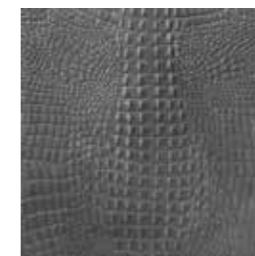

BOXER VALT OOK IN DE CATEGORIE ZWAARDERE LEERSOORTEN - Boxer wordt net als TUNDRA en PAMPAS rechtstreeks op de wand of vloer bevestigd. De uitstraling van Boxer is stoer maar ook chic. Het is een levendige tegel met veel kleurschakeringen wat zorgt voor een heel afwisselende en karaktervolle uitstraling. Uitstekend te combineren met harde materialen zoals steen, beton of hout.

BOXER STONE

BOXER KAIMAN STONE

BOXER COBRA STONE

BOXER GREY

BOXER KAIMAN GREY

BOXER COBRA GREY

BOXER BLACK

BOXER KAIMAN BLACK